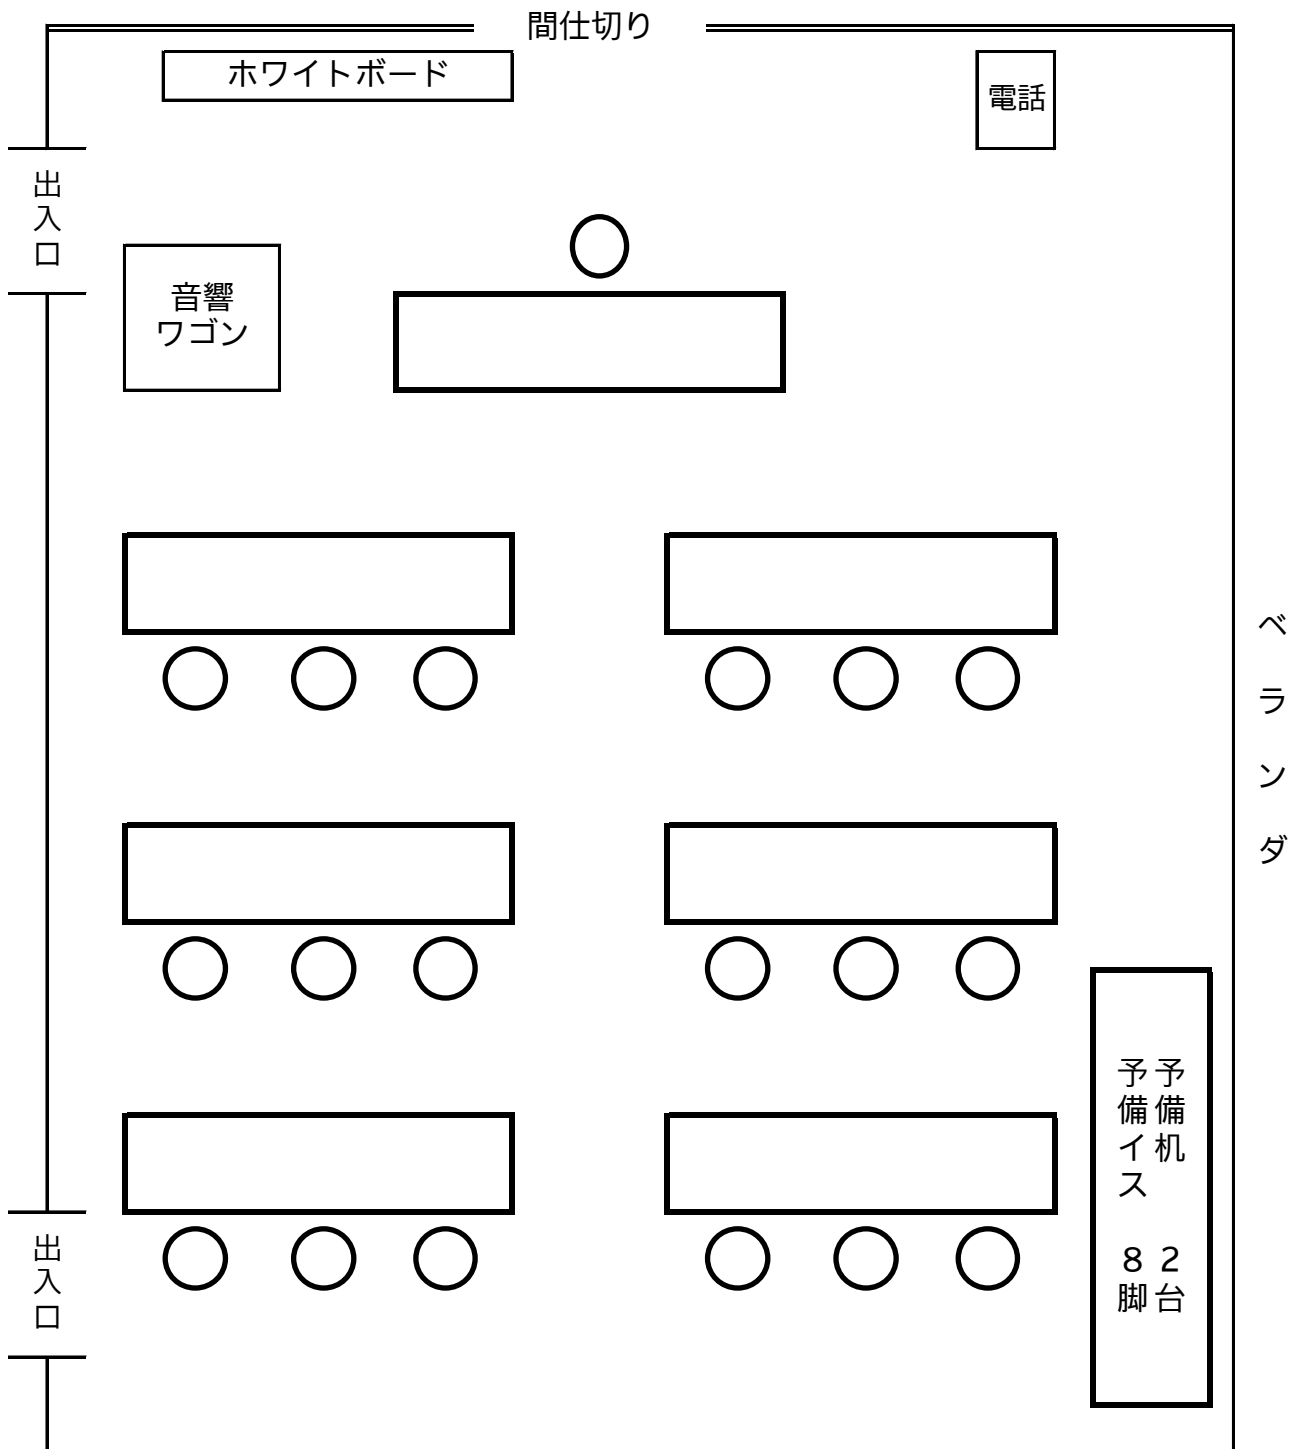

第10講義室 標準レイアウト

退室の際は、必ずこの状態に戻してください

標準レイアウト：机7台 イス19脚
 予備機・イス：机2台 イス8脚
 最大数（推奨）：机9台 イス27脚

※ホワイトボード（移動式）常備
 ※間仕切りで第9講義室と接続可能
 ※予備機・イスは窓際へ