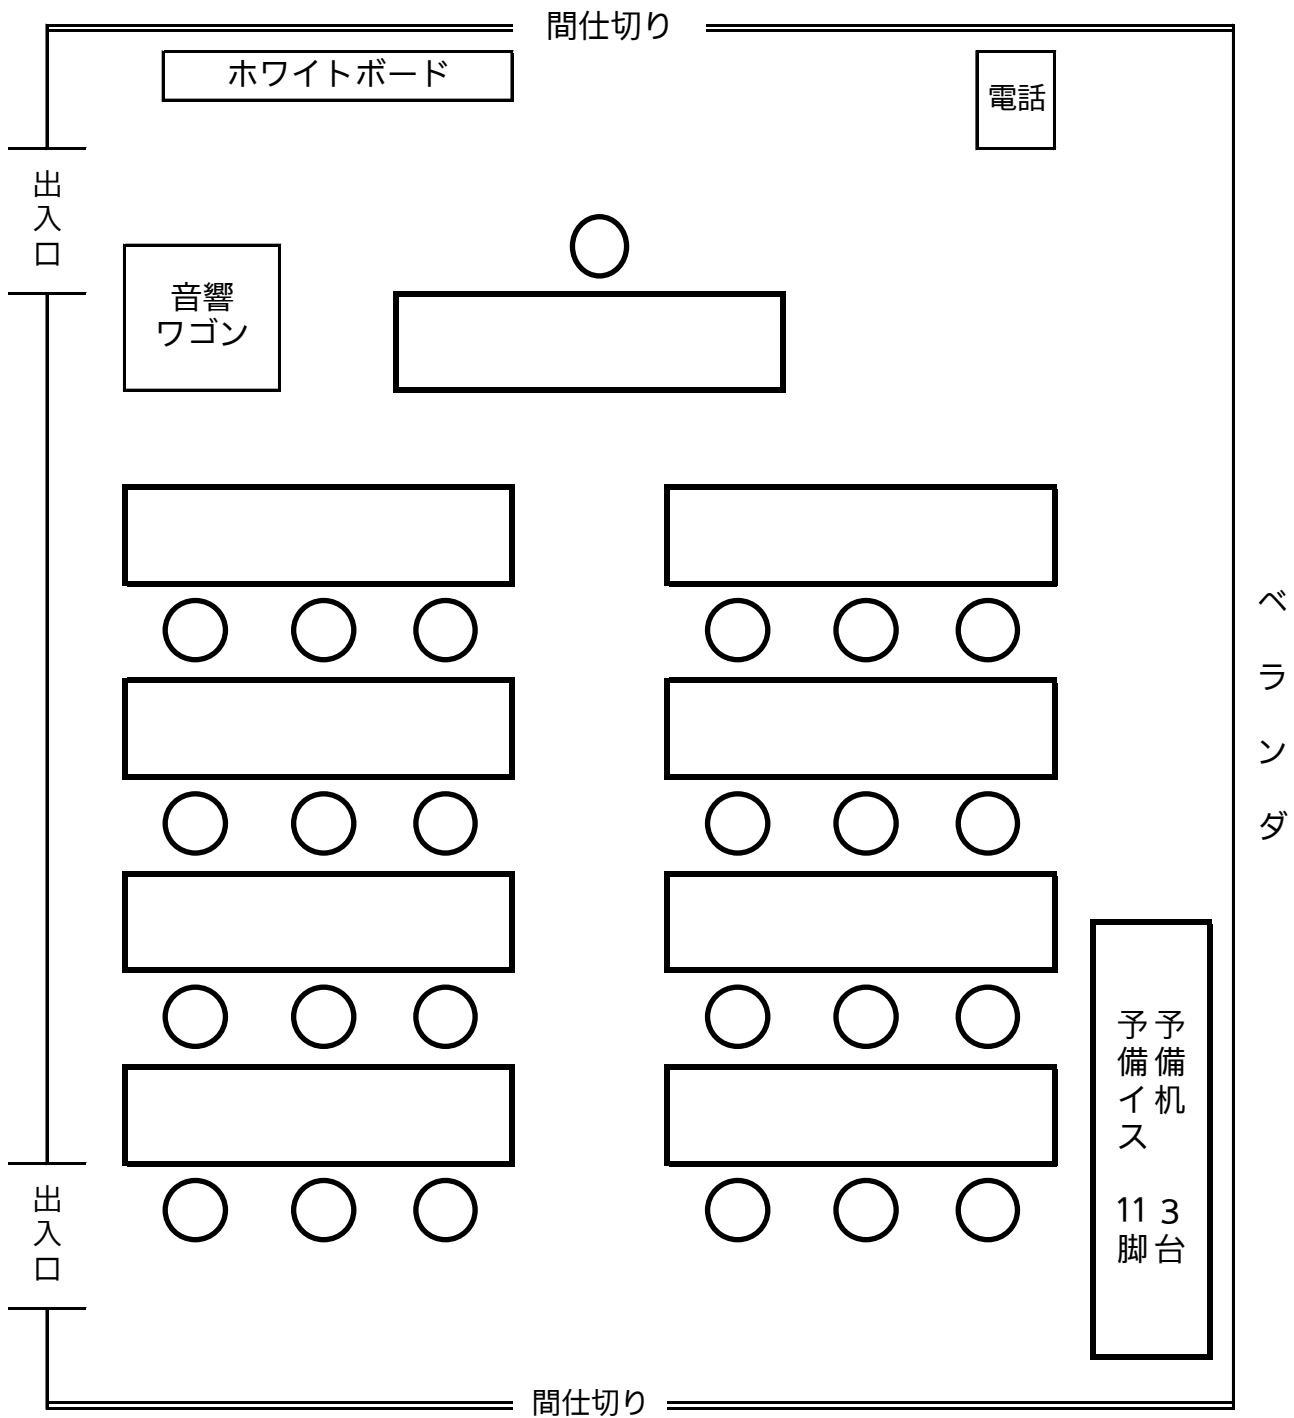

## 第9講義室 標準レイアウト

**退室の際は、必ずこの状態に戻してください**

標準レイアウト：机9台      イス25脚  
 予備機・イス：机3台      イス11脚  
 最大数（推奨）：机12台      イス36脚

※ホワイトボード（移動式）常備  
 ※間仕切りで第8・第10講義室と接続可能  
 ※予備機・イスは窓際へ