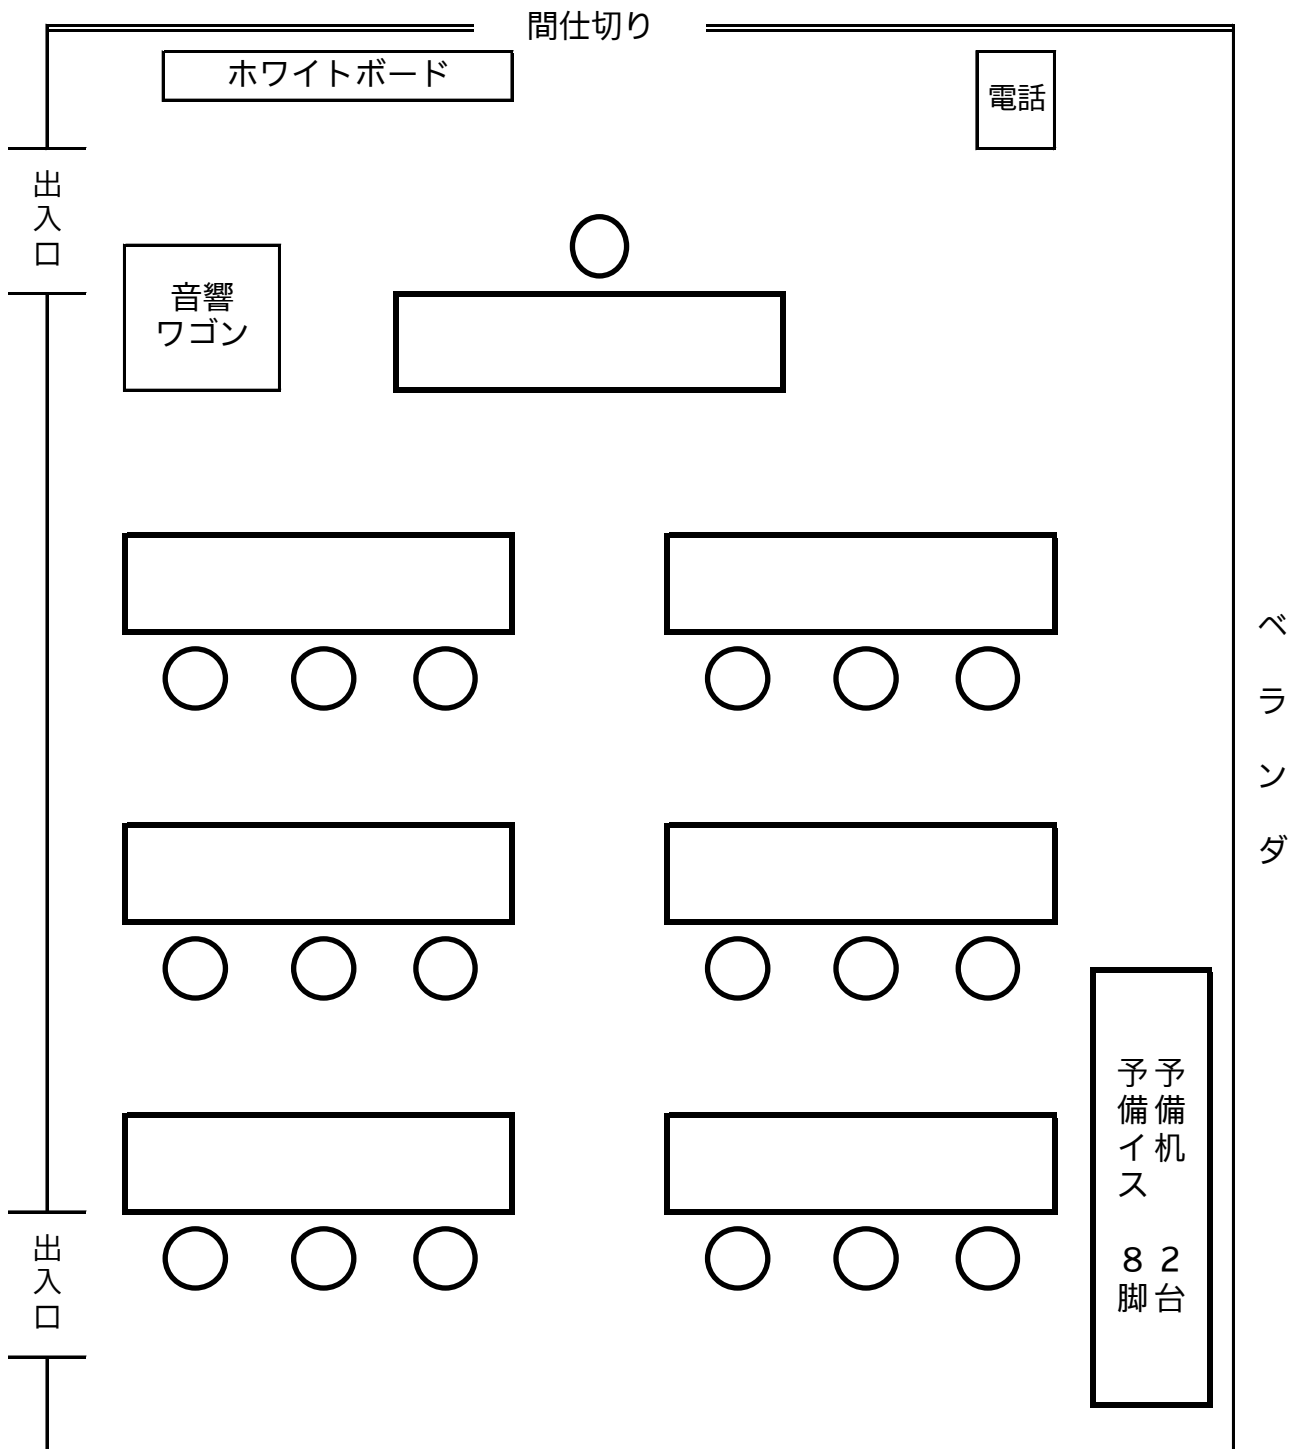

第7講義室 標準レイアウト

退室の際は、必ずこの状態に戻してください

標準レイアウト：机7台 イス19脚
 予備機・イス：机2台 イス8脚
 最大数（推奨）：机9台 イス27脚

※ホワイトボード（移動式）常備
 ※間仕切りで第6講義室と接続可能
 ※予備機・イスは窓際へ