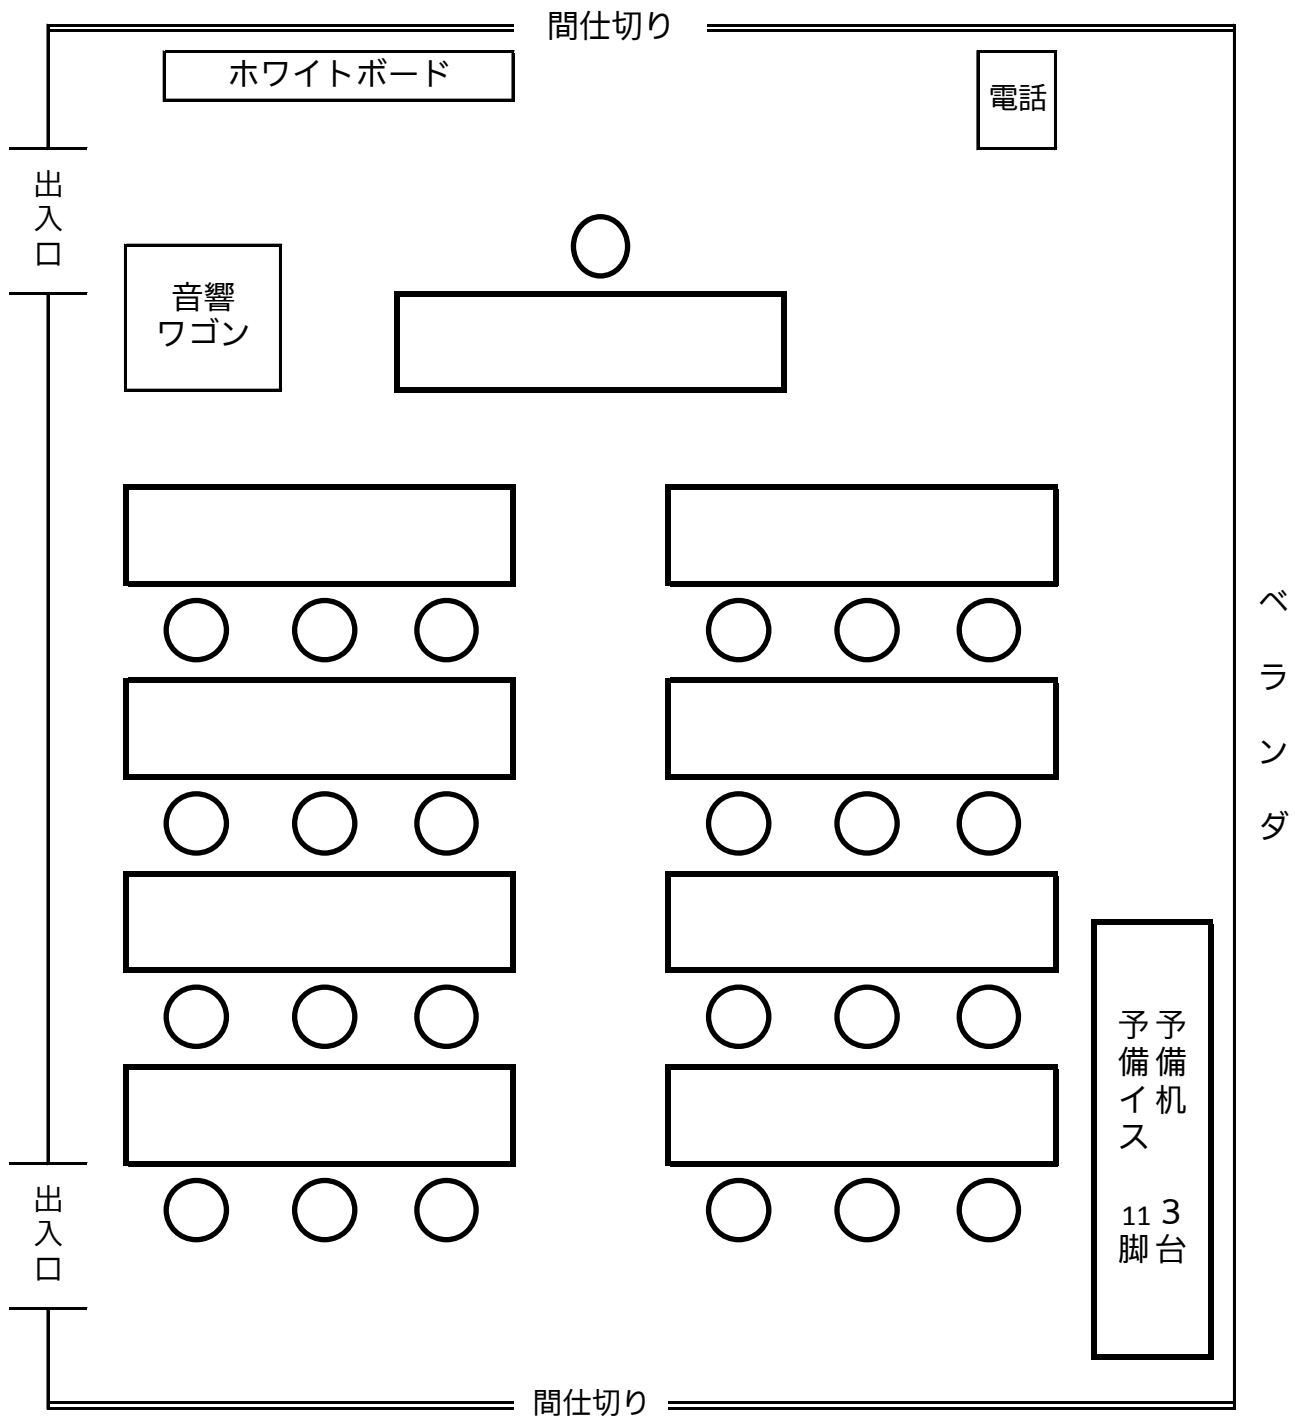

## 第6講義室 標準レイアウト

**退室の際は、必ずこの状態に戻してください**

標準レイアウト：机9台    イス25脚  
 予備機・イス：机3台    イス11脚  
 最大数（推奨）：机12台    イス36脚

※ホワイトボード（移動式）常備  
 ※間仕切りで第5・第7講義室と接続可能  
 ※予備機・イスは窓際へ