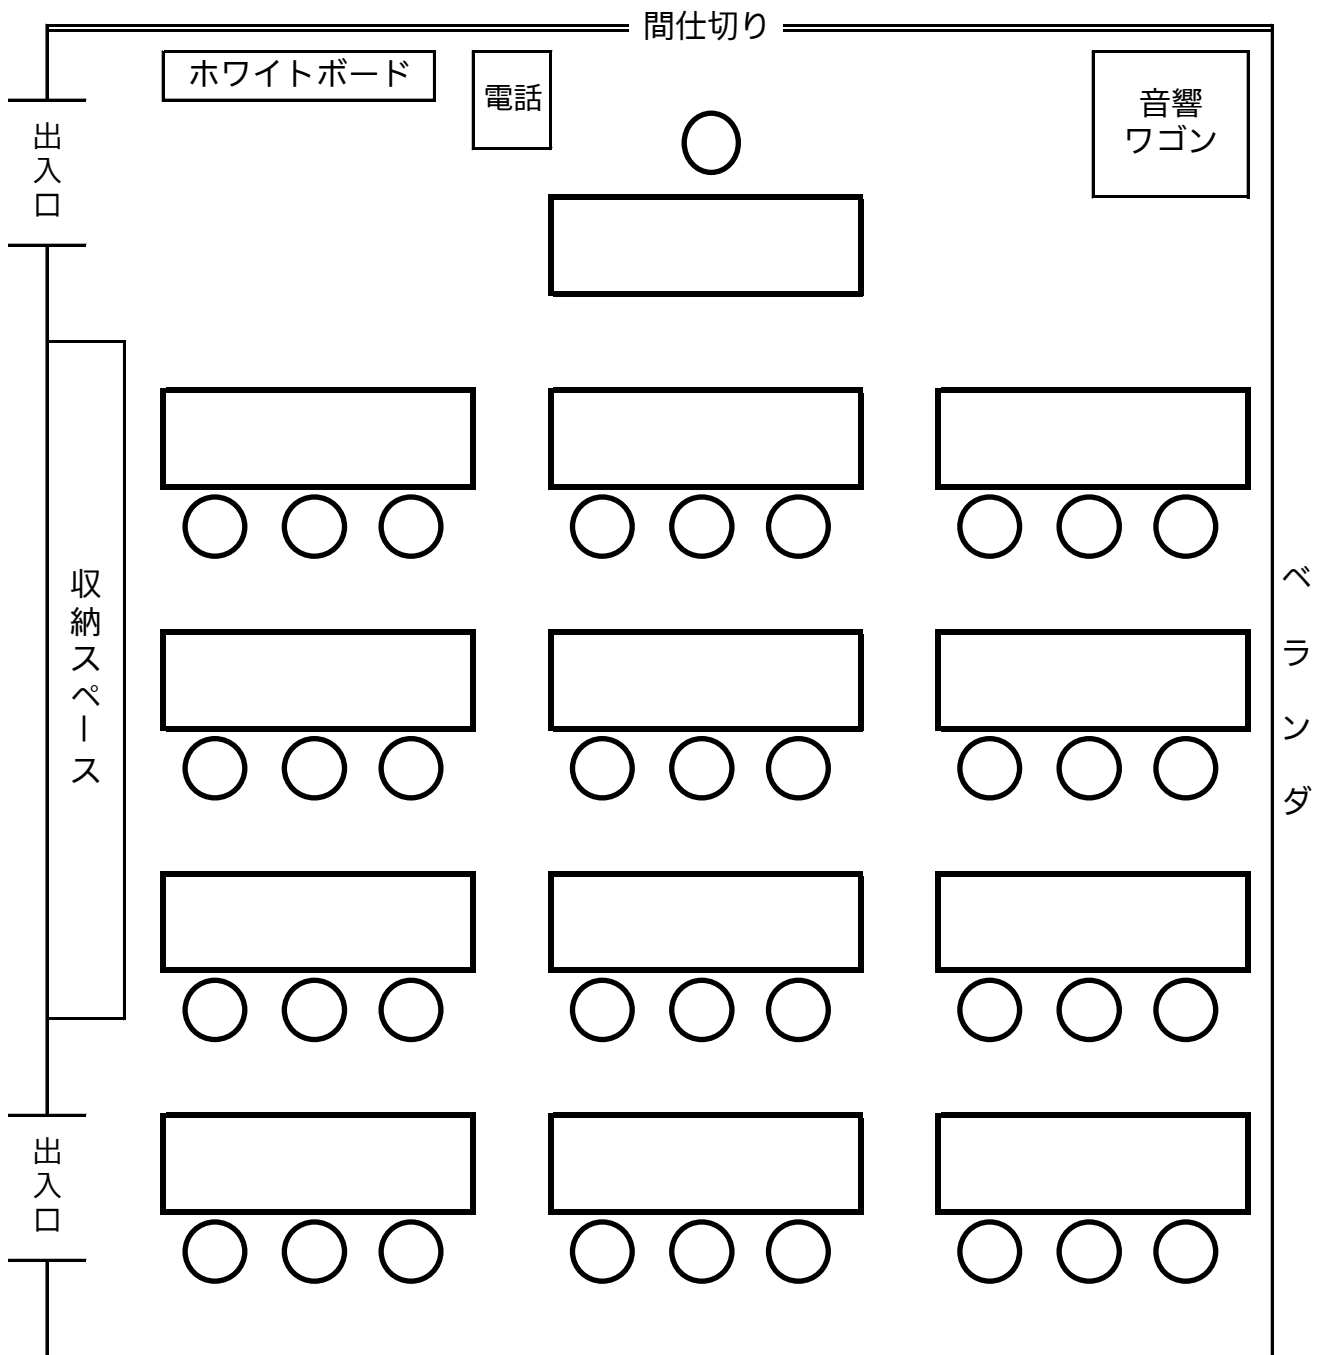

### 第3講義室 標準レイアウト

**退室の際は、必ずこの状態に戻してください**

標準レイアウト：机13台    イス37脚  
 予備机・イス：机3台    イス11脚  
 最大数（推奨）：机16台    イス48脚

※ホワイトボード（移動式）常備  
 ※間仕切りにより第4講義室と接続可能  
 ※予備机・イスは窓際か収納スペースへ