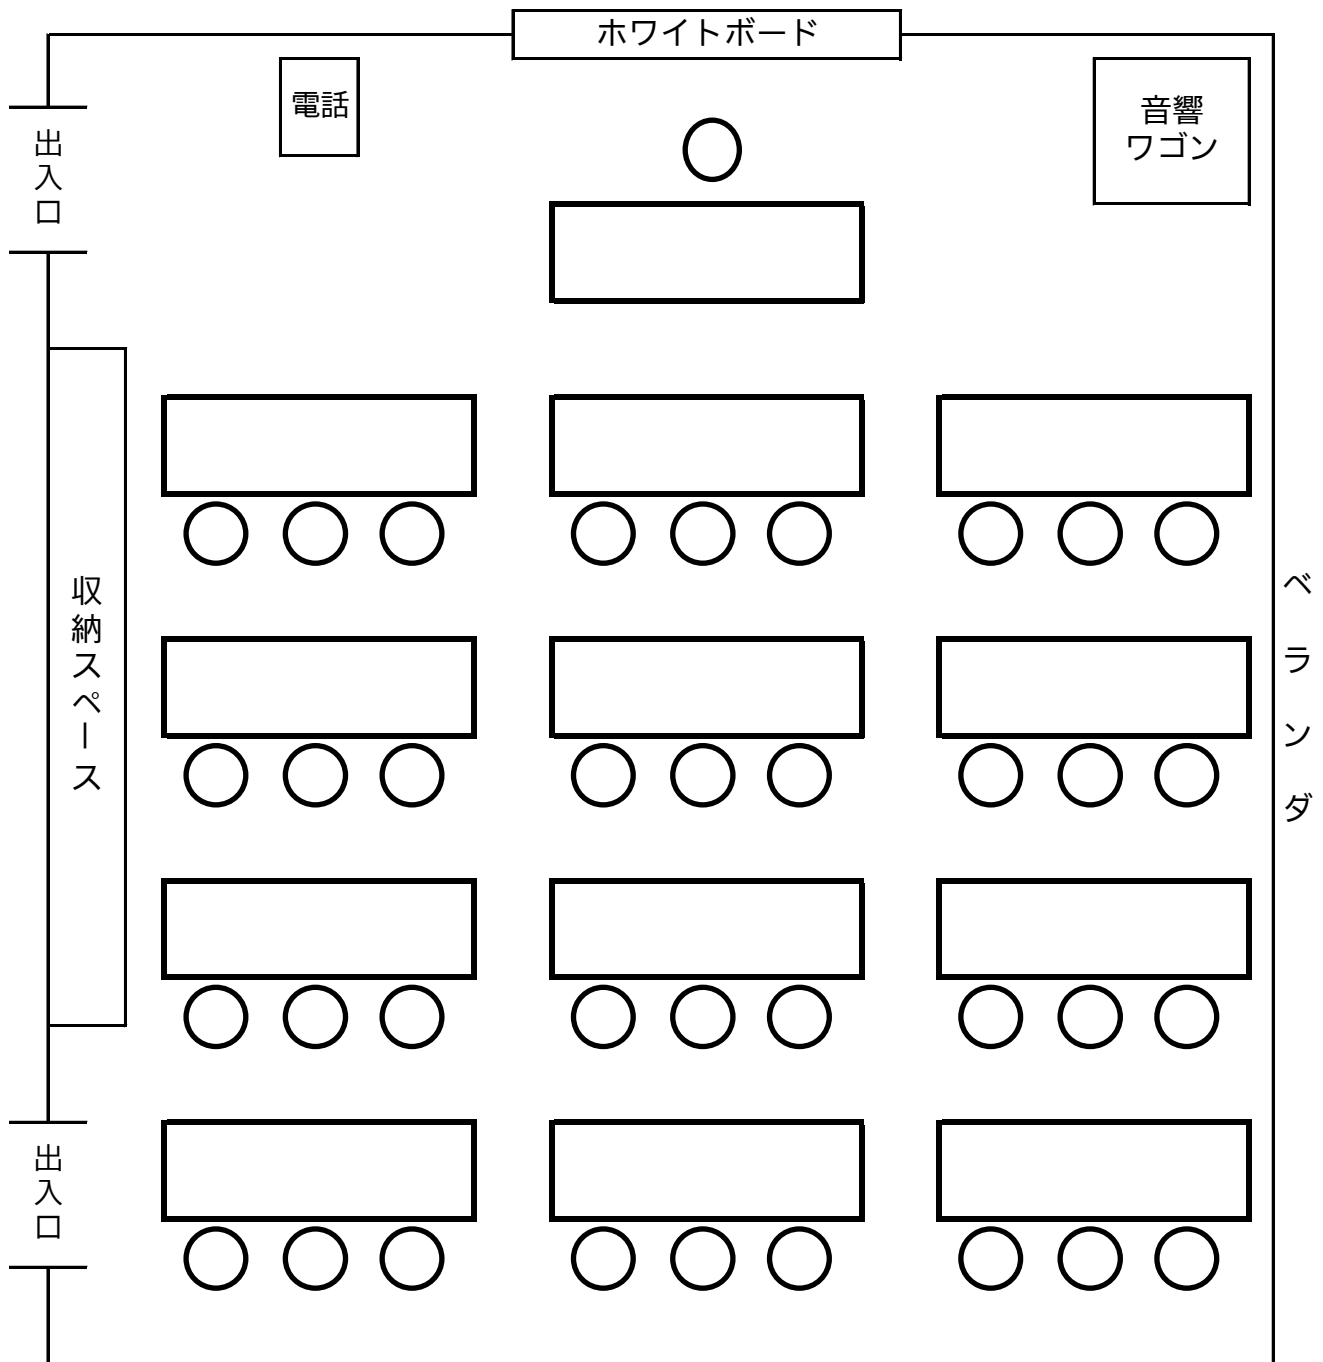

第2講義室 標準レイアウト

退室の際は、必ずこの状態に戻してください

標準レイアウト：机13台
 予備机・イス：机3台
 最大数（推奨）：机16台

イス37脚
 イス11脚
 イス48脚

※ホワイトボード設置
 ※間仕切り無しの個室
 ※予備机・イスは収納スペースへ