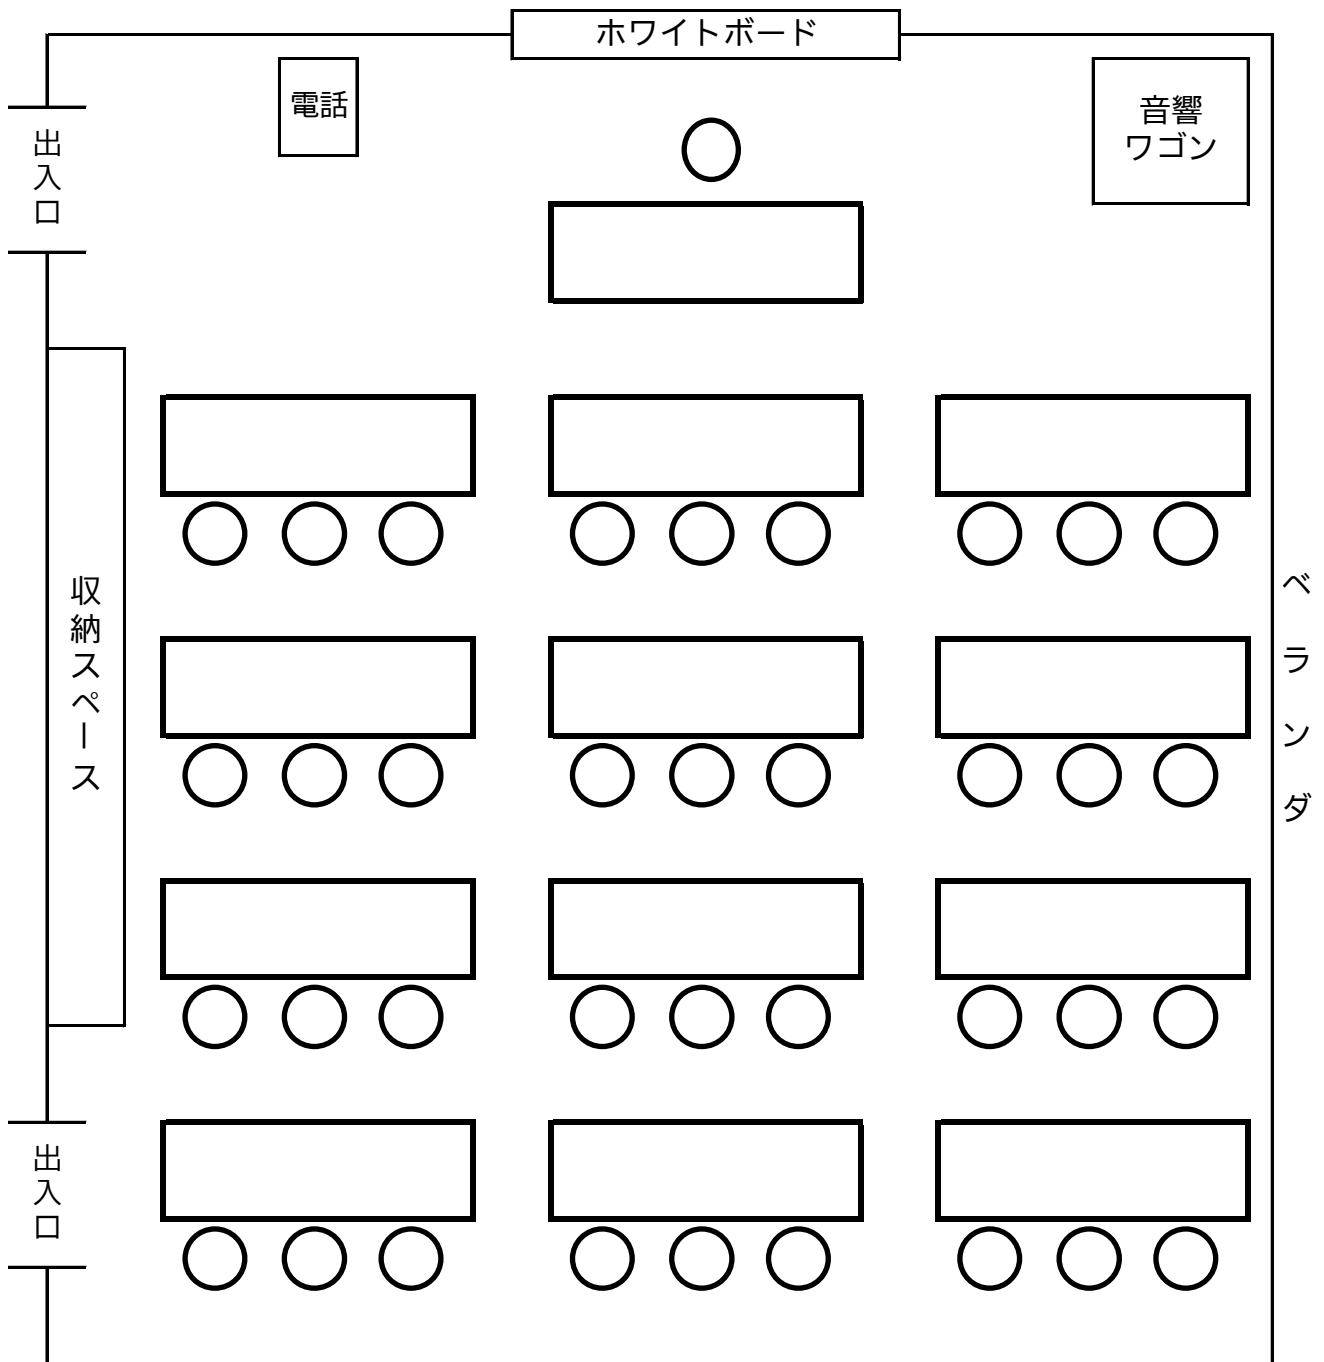

# 第1講義室 標準レイアウト

**退室の際は、必ずこの状態に戻してください**

標準レイアウト：机13台  
 予備机・イス：机3台  
 最大数（推奨）：机16台

イス37脚  
 イス11脚  
 イス48脚

※ホワイトボード設置  
 ※間仕切り無しの個室  
 ※予備机・イスは収納スペースへ