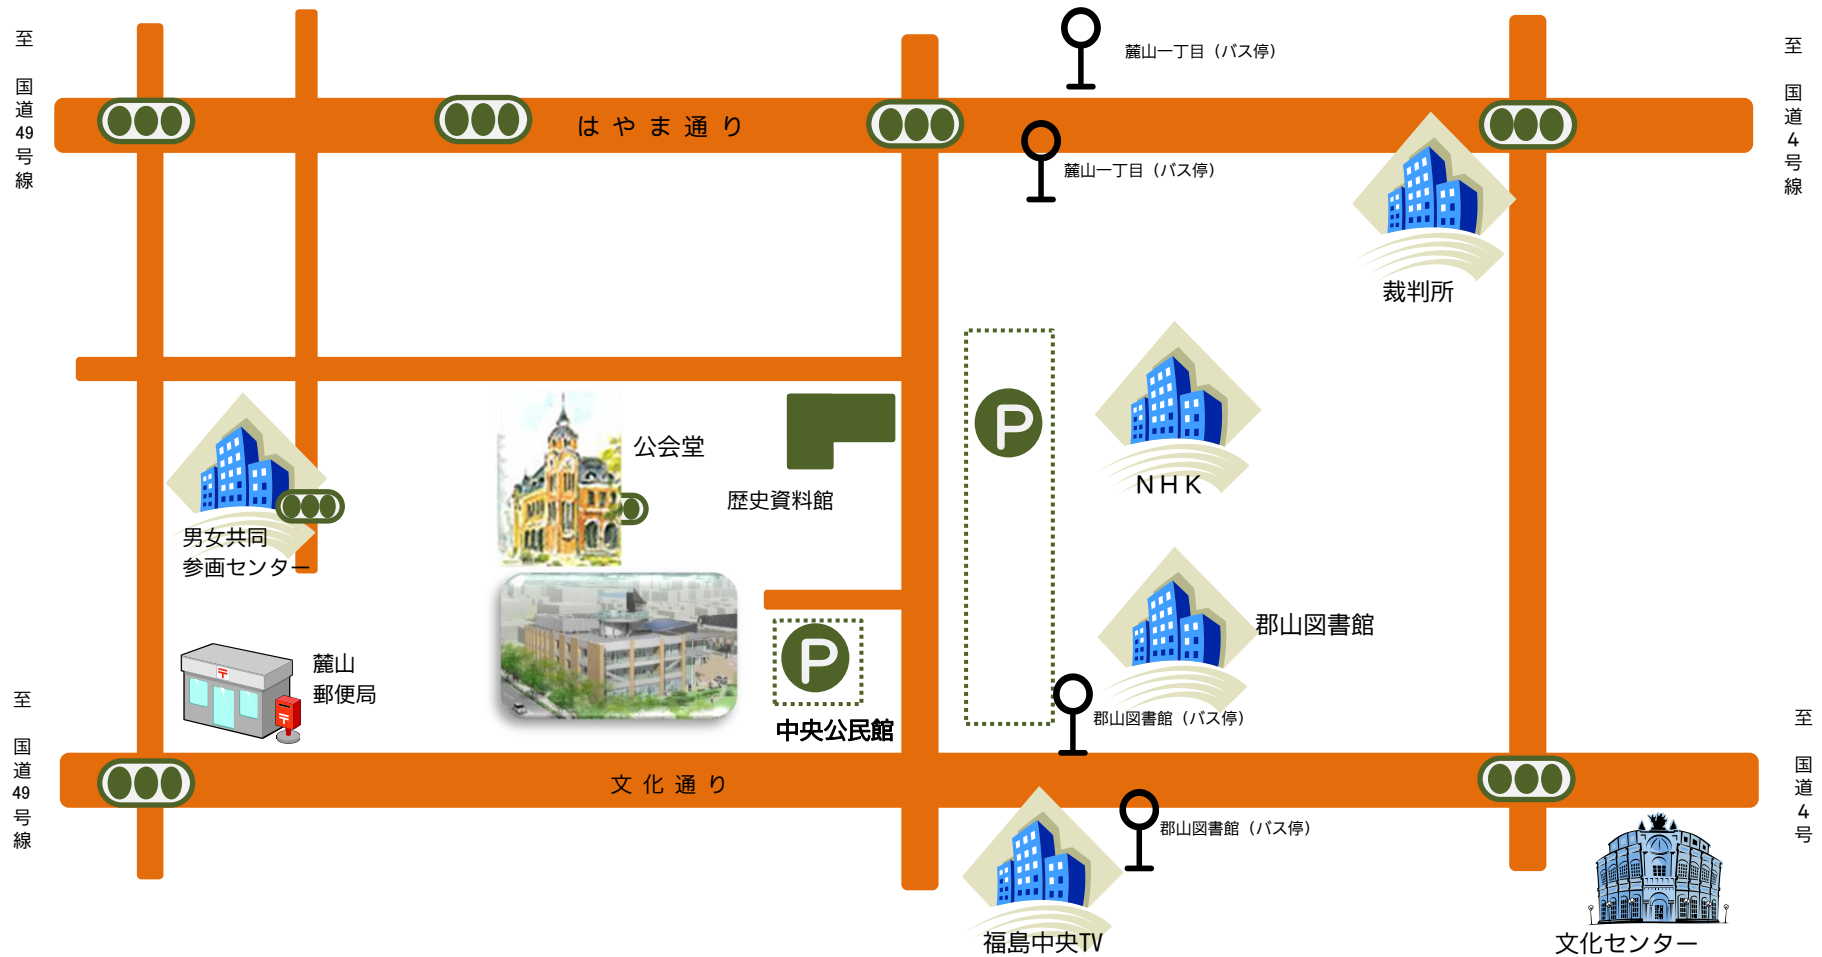

中央公民館・勤労青少年ホーム

ご案内

- 徒歩/JR郡山駅から徒歩20分
- バス/11番線(麓山経由)大槻・休石・山田原・御霊櫃行き麓山1丁目下車
11番線(三中経由)菜根三丁目行きコスモス循環(池ノ台まわり)郡山図書館下車