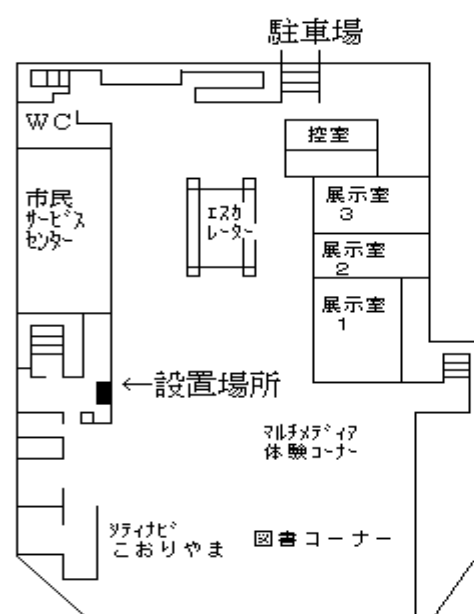

郡山駅前ビッグアイ6階 市民プラザに 図書返却ポストを設置します

ご注意ください

平成22年4月1日から
郡山市の図書館の本を
返すことができます

返却できるのは、郡山市の図書館の本のみになります。
他の市町村の本、県立図書館の本、市内公民館の本、
学校図書館の本は返却できませんのでご注意ください。
CD・DVD・ビデオは入れないでください。
図書を入れてから実際の返却処理までに日数がかかります。
すぐに次の本を借りたい場合は、直接図書館に
お返しく下さい。

回収日・時間

【毎週 水曜日・土曜日 午前9時から11時頃】

* 年末年始はお休みさせていただきます。

郡山市中央図書館

電話 923-6601