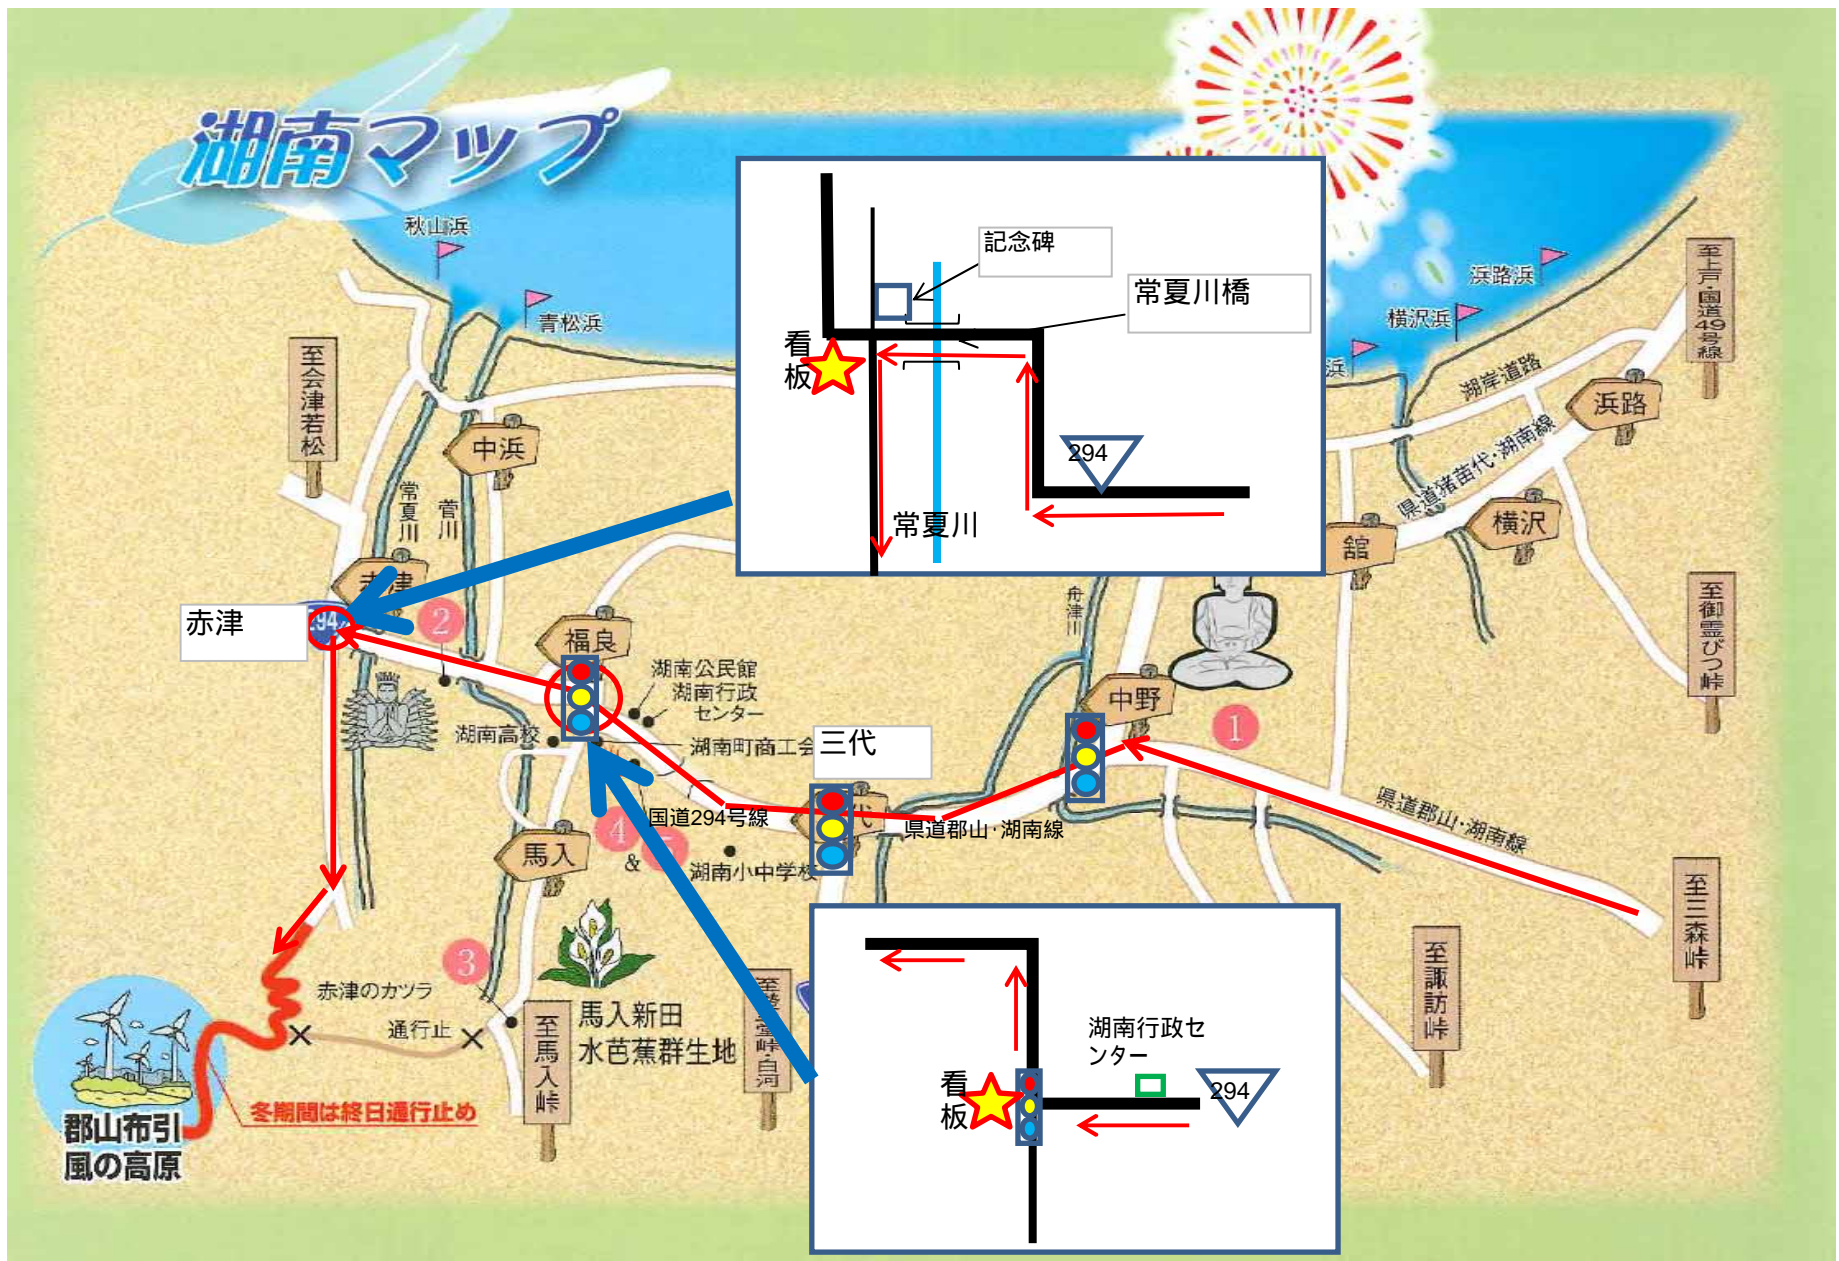

湖南マップ

郡山布引
風の高原

冬期間は終日通行止め