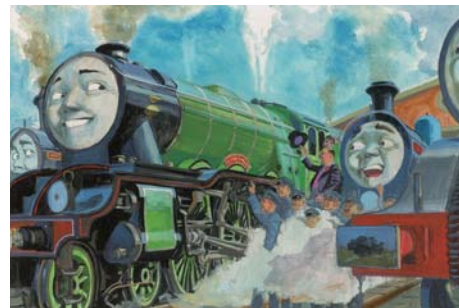

絵本原画展

きかんしゃ

トーマス となかまたち

ちょっとあわてんぼうだけどがんぱり屋さんのトーマス。トーマスの一番のなかよしパーシー。親切でやさしいエドワードや少しひねくれもののヘンリーなど、個性豊かな機関車たちが活躍する物語「きかんしゃトーマス」シリーズ。物語の原作者は、イギリス人の牧師ウィルバート・オードリー(1911~97)でした。1945年「The Railway Series」として出版され、人気を博したシリーズ絵本は世界各国で翻訳され、日本でも1973年「汽車のえほん」シリーズとして発行されました。1984年にイギリスで始まったTVシリーズ「きかんしゃトーマスとなかまたち」は、日本でも1990年に放送が始まり、いまも新シリーズが放映されています。

本展では、3組4人の画家による原画とウィルバートの息子クリストファーが引き継いだシリーズの絵本挿絵約340点をはじめとして、ウィルバート直筆の資料等に加え、さらにTVシリーズの撮影で使用されたモデル車両もあわせて展示して、きかんしゃトーマスとなかまたちの世界をご紹介します。

レジナルド・ダルビー(トーマスとパーティー)1949年

ガンバー&ピーター・エドワーズ(小西部鉄道)1968年

ジョン・T・ケニー(ゆうめいになったゴードン)1957年