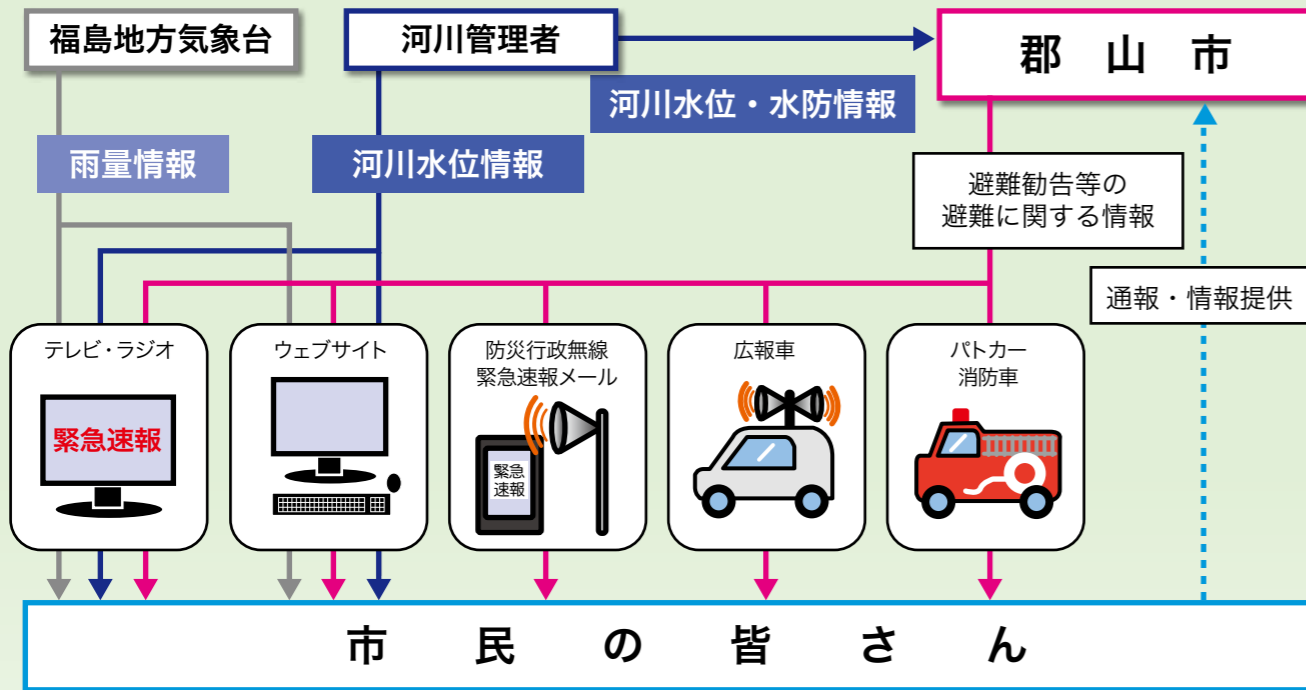

# 避難情報を確認しましょう

## ●浸水時には市民の皆さんのためにいろいろな情報が出されます

## ●郡山市からの情報伝達について

災害時の避難勧告など、重要な防災情報について、新たに緊急速報メールの配信や防災行政無線のサイレンなどによる情報伝達を始めました。

- ① 緊急速報メール・・・市からの災害、避難情報等の緊急性の高い情報を市域内の携帯電話へ一斉に配信します。なお、登録申請は必要ありませんが、一部受信できない機種があります。
- ② 防災行政無線のサイレン

| サイレンの信号パターン | 注意喚起                              | 避難準備                                | 避難勧告                              | 避難指示                                |                                   |
|-------------|-----------------------------------|-------------------------------------|-----------------------------------|-------------------------------------|-----------------------------------|
| 注意喚起        | 災害に対する注意を呼び掛けるものです。               | サイレン 5秒 → 休止 15秒 → サイレン 5秒 → 休止 15秒 | サイレン 5秒 → 休止 6秒 → サイレン 5秒 → 休止 6秒 | サイレン 10秒 → 休止 5秒 → サイレン 10秒 → 休止 5秒 | サイレン 1分 → 休止 5秒 → サイレン 1分 → 休止 5秒 |
| 避難準備        | 避難の準備を呼び掛けるものです。                  |                                     |                                   |                                     |                                   |
| 避難勧告        | 災害が発生する恐れがあるため、自発的に避難を促すものです。     |                                     |                                   |                                     |                                   |
| 避難指示        | 災害による危険が目前に切迫しているため、避難を強く求めるものです。 |                                     |                                   |                                     |                                   |

### 【操作手順】

- ① TVのチャンネルをNHKにあわせ、TVのリモコンの「dボタン」を押します。
- ② NHKデータ放送TOPメニューの「くらし安全」を選択します。
- ③ カーソルを動かして、ご覧になりたい地点を選択します。