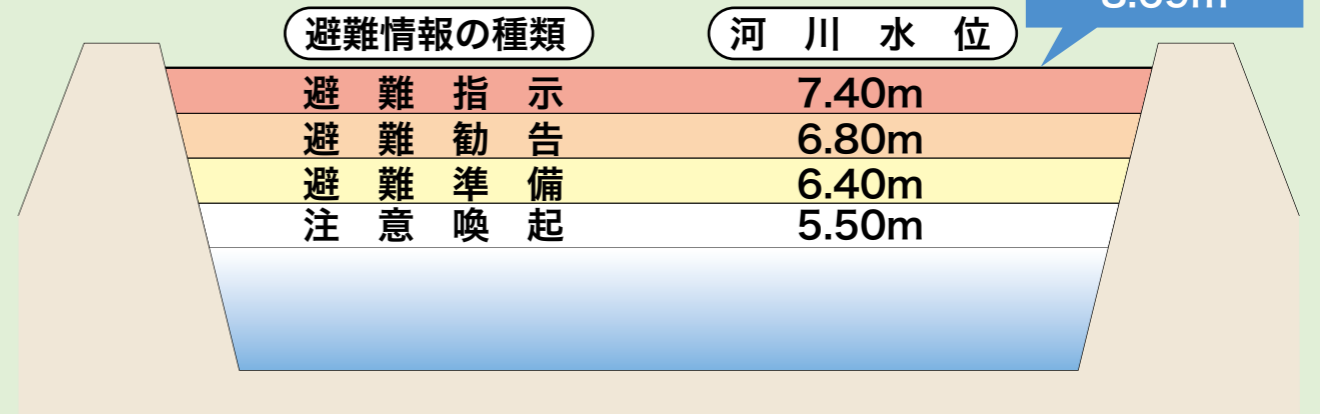

## ●郡山市からの情報伝達について

災害時の避難勧告など、重要な防災情報について、新たに緊急速報メールの配信や防災行政無線のサイレンなどによる情報伝達を始めました。

- ① 緊急速報メール・・・市からの災害、避難情報等の緊急性の高い情報を市域内の携帯電話へ一斉に配信します。なお、登録申請は必要ありませんが、一部受信できない機種があります。
- ② 防災行政無線のサイレン

| サイレンの信号パターン | 注意喚起                              | 避難準備                                | 避難勧告                              | 避難指示                                |                                   |
|-------------|-----------------------------------|-------------------------------------|-----------------------------------|-------------------------------------|-----------------------------------|
| 注意喚起        | 災害に対する注意を呼び掛けるものです。               | サイレン 5秒 → 休止 15秒 → サイレン 5秒 → 休止 15秒 | サイレン 5秒 → 休止 6秒 → サイレン 5秒 → 休止 6秒 | サイレン 10秒 → 休止 5秒 → サイレン 10秒 → 休止 5秒 | サイレン 1分 → 休止 5秒 → サイレン 1分 → 休止 5秒 |
| 避難準備        | 避難の準備を呼び掛けるものです。                  |                                     |                                   |                                     |                                   |
| 避難勧告        | 災害が発生する恐れがあるため、自発的に避難を促すものです。     |                                     |                                   |                                     |                                   |
| 避難指示        | 災害による危険が目前に切迫しているため、避難を強く求めるものです。 |                                     |                                   |                                     |                                   |

## ●避難情報が出される河川水位について

避難情報が発令される水位の目安  
(阿武隈川阿久津水位観測所)

いつ堤防が壊れてもおかしくない水位  
8.69m

注意喚起、避難準備、避難勧告、避難指示などの避難情報は、郡山市から市民の皆さんに対して発令されます。

避難情報が発令される河川水位の目安は、上の表のようになっていますが、降雨の状況により早めに情報が発令される場合もありますので、避難情報と水位の変化に注意してください。また、避難情報が発令されたら、落ち着いて避難してください。

### 【操作手順】

- ① TVのチャンネルをNHKにあわせ、TVのリモコンの「dボタン」を押します。
- ② NHKデータ放送TOPメニューの「くらし安全」を選択します。
- ③ カーソルを動かして、ご覧になりたい地点を選択します。