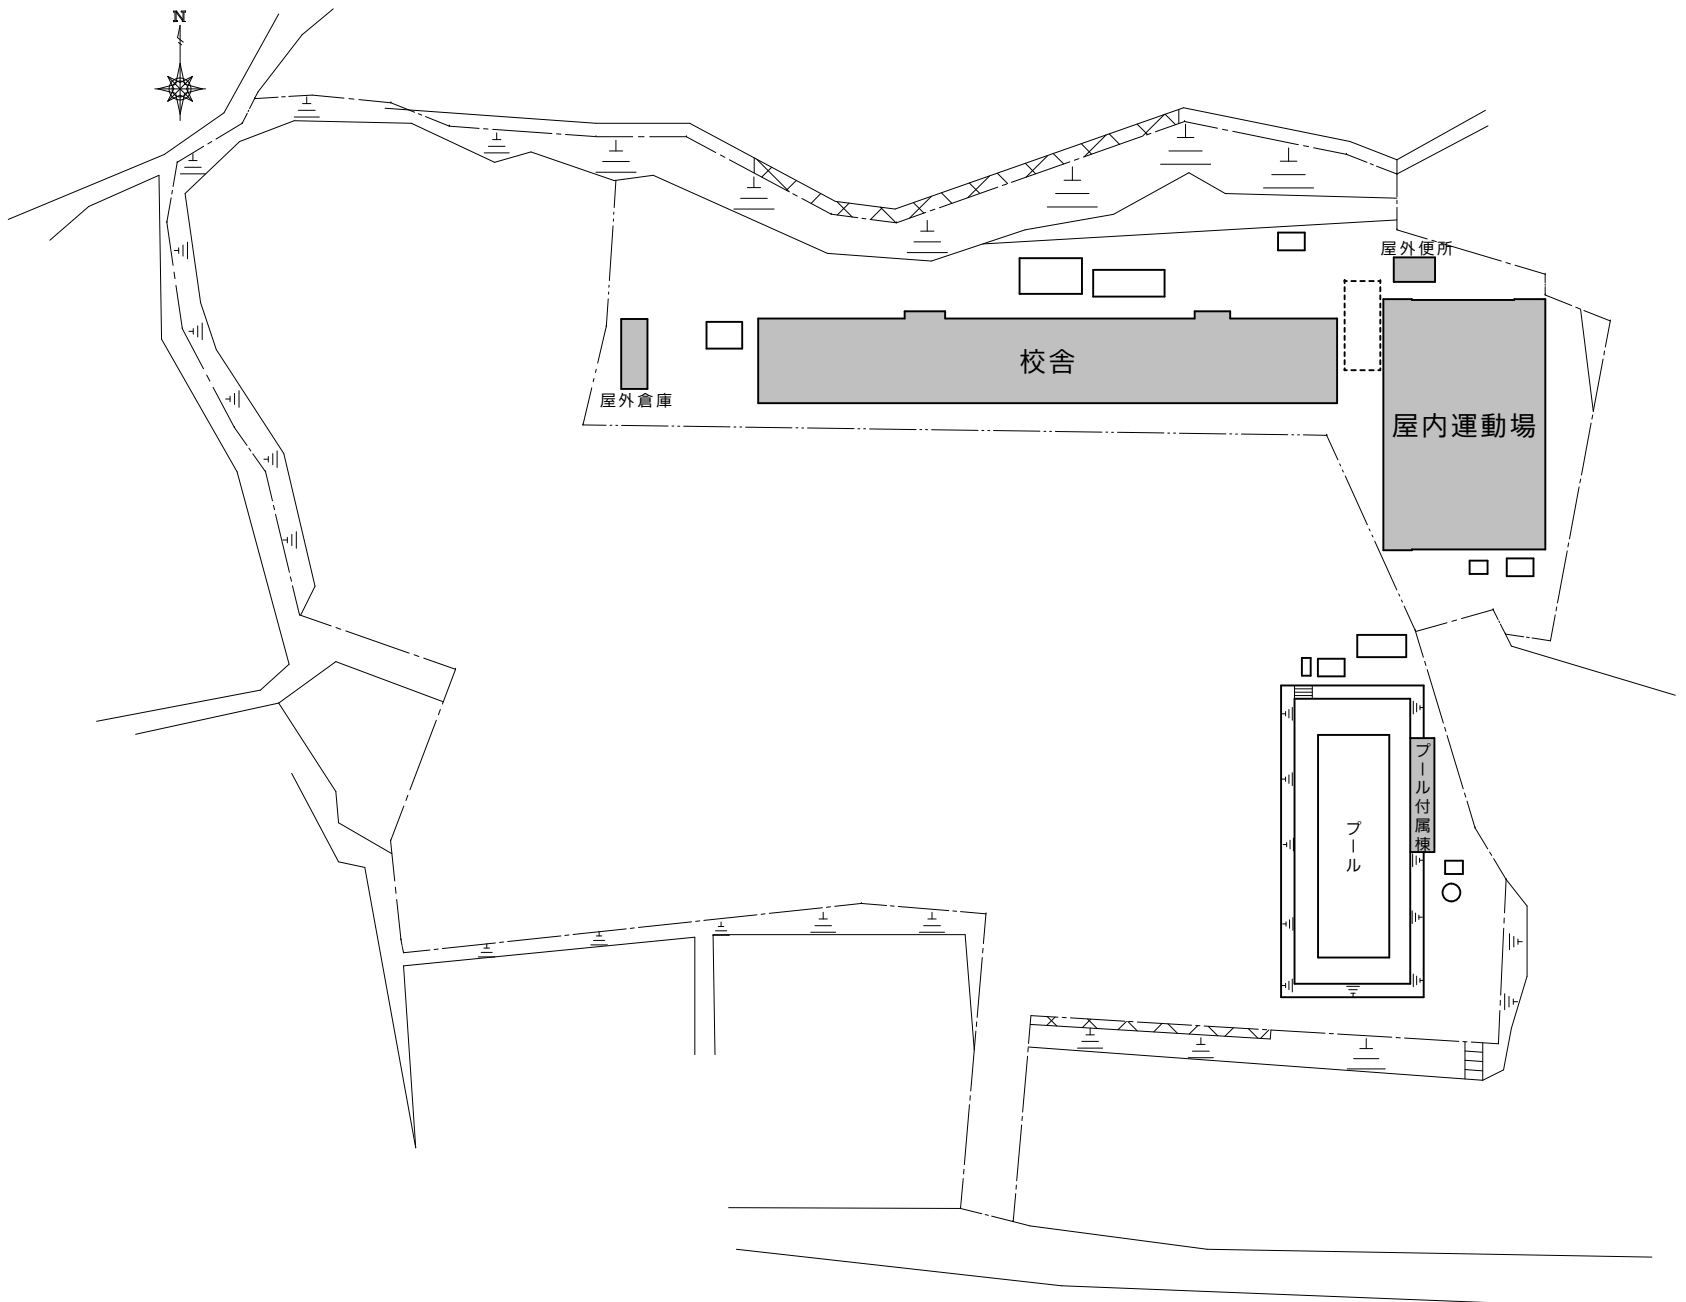

三町目小学校  
施設平面図

郡山市			工事 設計図	図面番号
			三町目小学校	縮尺 1/600(A3)
			配置図	三町目小-①
				年 月 日

校舎 3階

校舎 2階

校舎 1階

郡山市

三町目小学校  
校舎 平面図

工事 設計図  
縮尺 1/250(A3)

図面番号  
三町目小-②  
年 月 日

屋内運動場

屋外倉庫