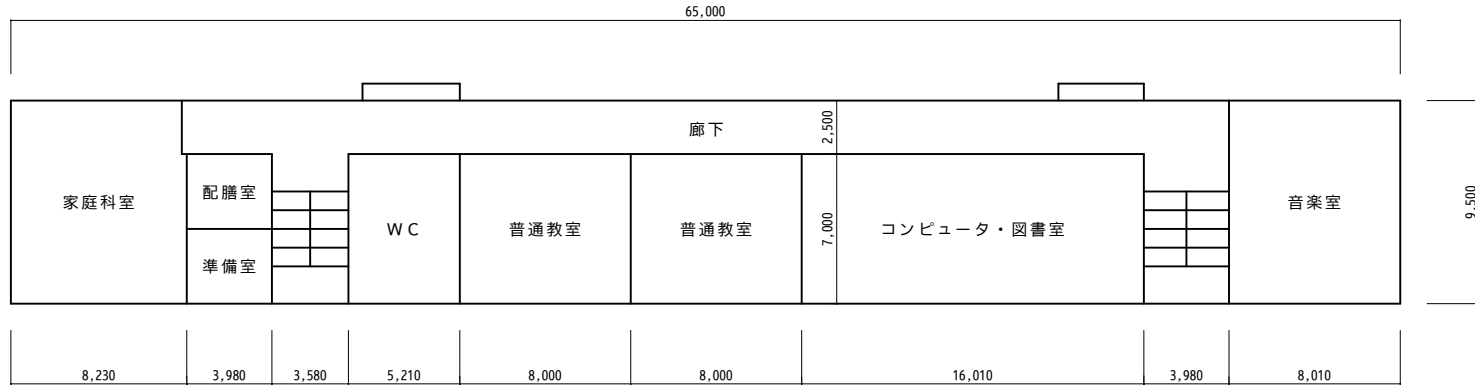

三町目小学校  
施設平面図

郡山市			工事 設計図	図面番号
			三町目小学校	縮尺 1/600(A3)
			配置図	三町目小-①
				年 月 日

校舎 3階

校舎 2階

校舎 1階

郡山市

三町目小学校  
校舎 平面図

工事 設計図  
縮尺 1/250(A3)

図面番号  
三町目小-②  
年 月 日

屋内運動場

屋外倉庫