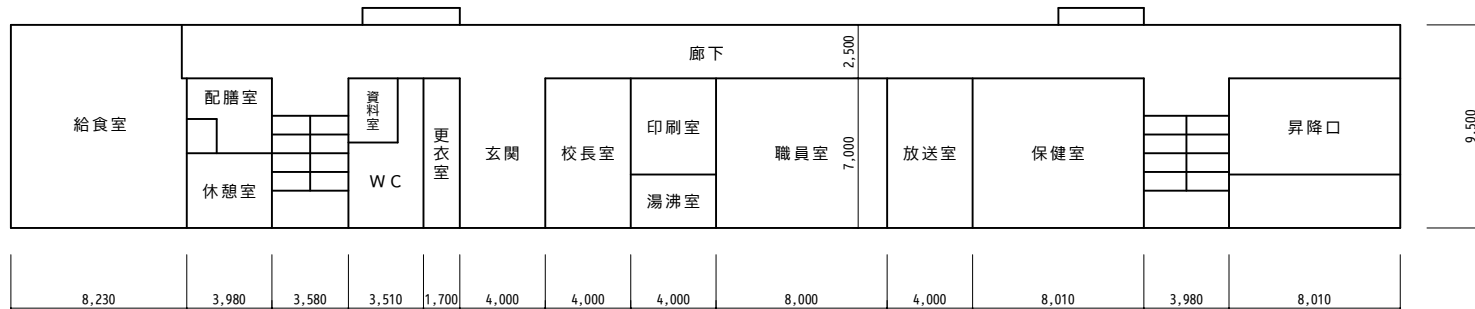

三町目小学校  
施設平面図

郡山市			工事 設計図	図面番号
			三町目小学校	縮尺 1/600(A3)
			配置図	三町目小-①
				年 月 日

校舎 3階

校舎 2階

校舎 1階

郡山市

三町目小学校  
校舎 平面図

工事 設計図  
縮尺 1/250(A3)

図面番号  
三町目小-②  
年 月 日

屋内運動場

屋外倉庫