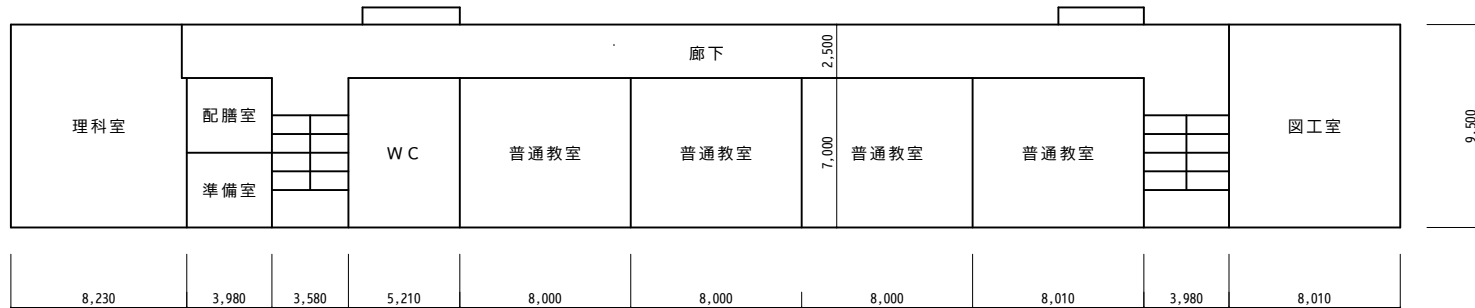

三町目小学校  
施設平面図

郡山市			工事 設計図	図面番号
			三町目小学校	縮尺 1/600(A3)
			配置図	三町目小-①
				年 月 日

校舎 3階

校舎 2階

校舎 1階

郡山市

三町目小学校  
校舎 平面図

工事 設計図  
縮尺 1/250(A3)

図面番号  
三町目小-②  
年 月 日

屋内運動場

屋外倉庫