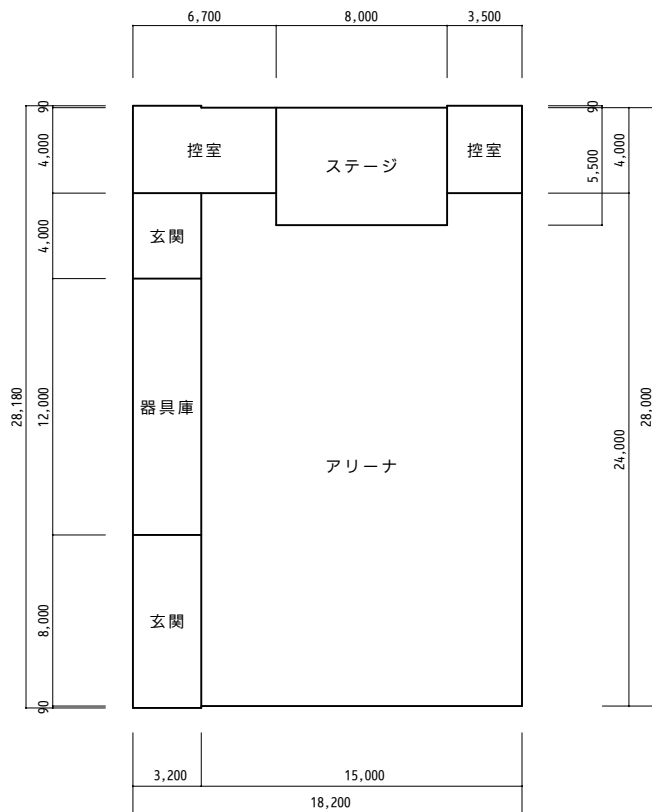

三町目小学校  
施設平面図

郡山市			工事 設計図	図面番号
			三町目小学校	縮尺 1/600(A3)
			配置図	三町目小-①
				年 月 日

校舎 3階

校舎 2階

校舎 1階

郡山市

三町目小学校  
校舎 平面図

工事 設計図  
縮尺 1/250(A3)

図面番号  
三町目小-②  
年 月 日

屋内運動場

屋外倉庫